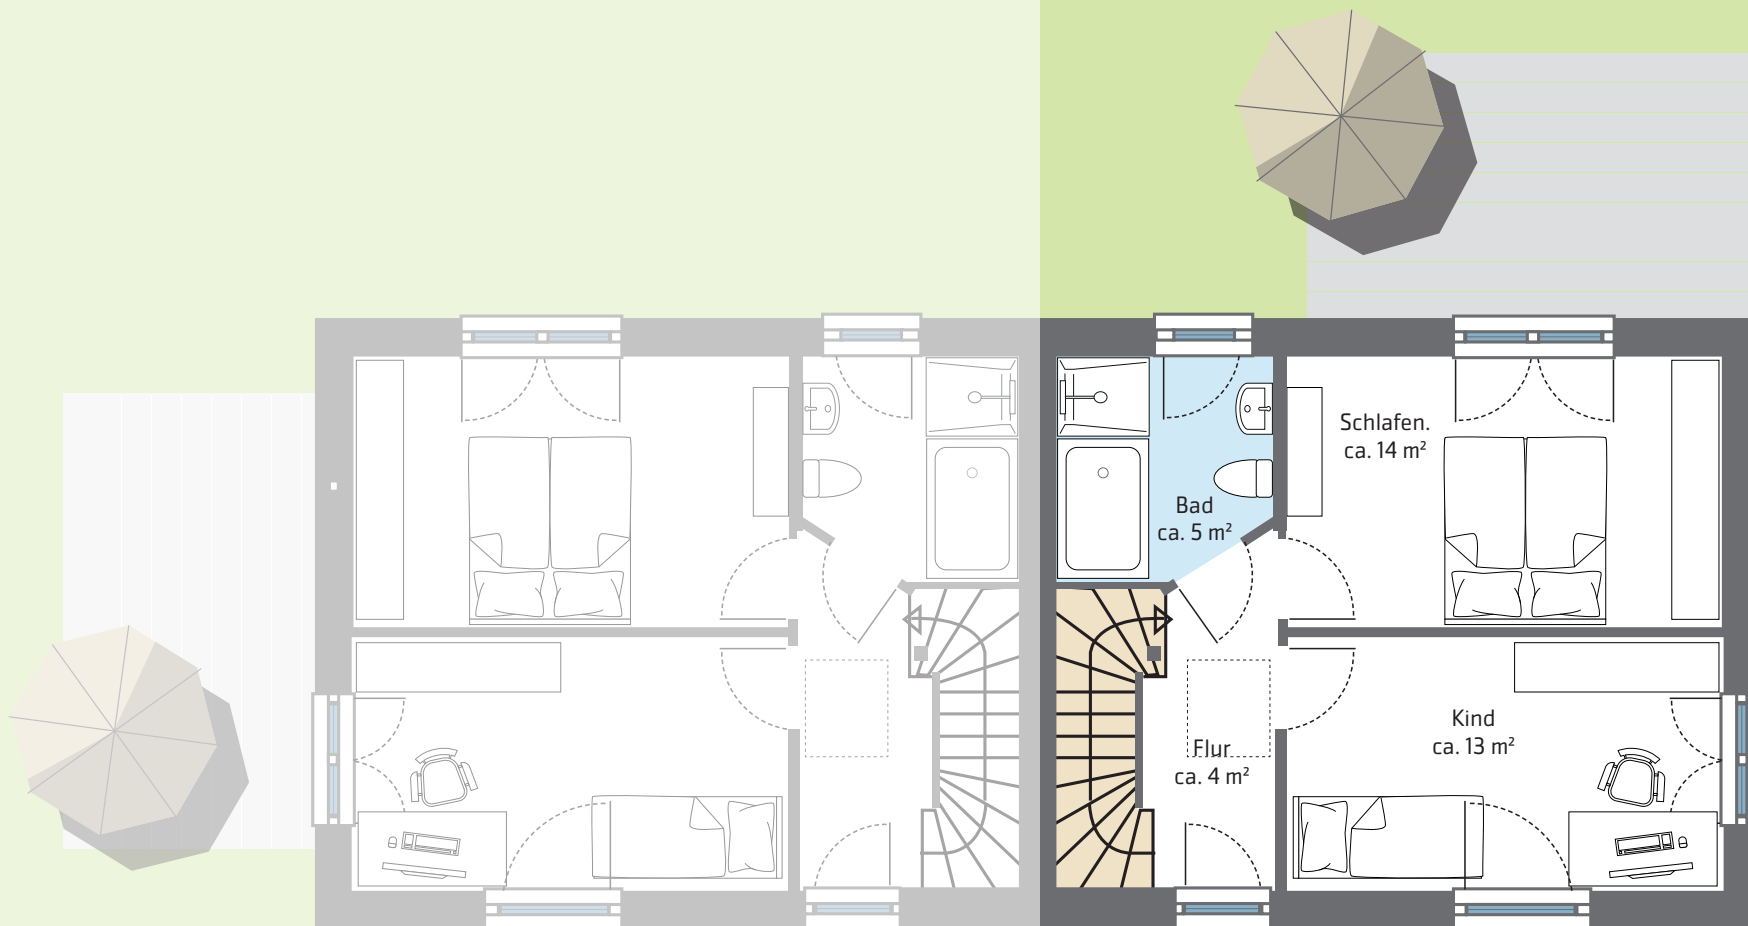

Haus B | Maisonette-Wohnung Schulstraße | Erdgeschoss
3-Zimmer | ca. 84 m²

DOPPELWOHNHÄUSER
EASY LIVING
BREDENBECK

Haus B | Maisonette-Wohnung Schulstraße | Obergeschoss
3-Zimmer | ca. 84 m²

DOPPELWOHNHÄUSER
EASY LIVING
BREDENBECK

Haus B | Maisonette-Wohnung Schulstraße | Dachgeschoss
3-Zimmer | ca. 84 m²

DOPPELWOHNHÄUSER
EASY LIVING
BREDENBECK