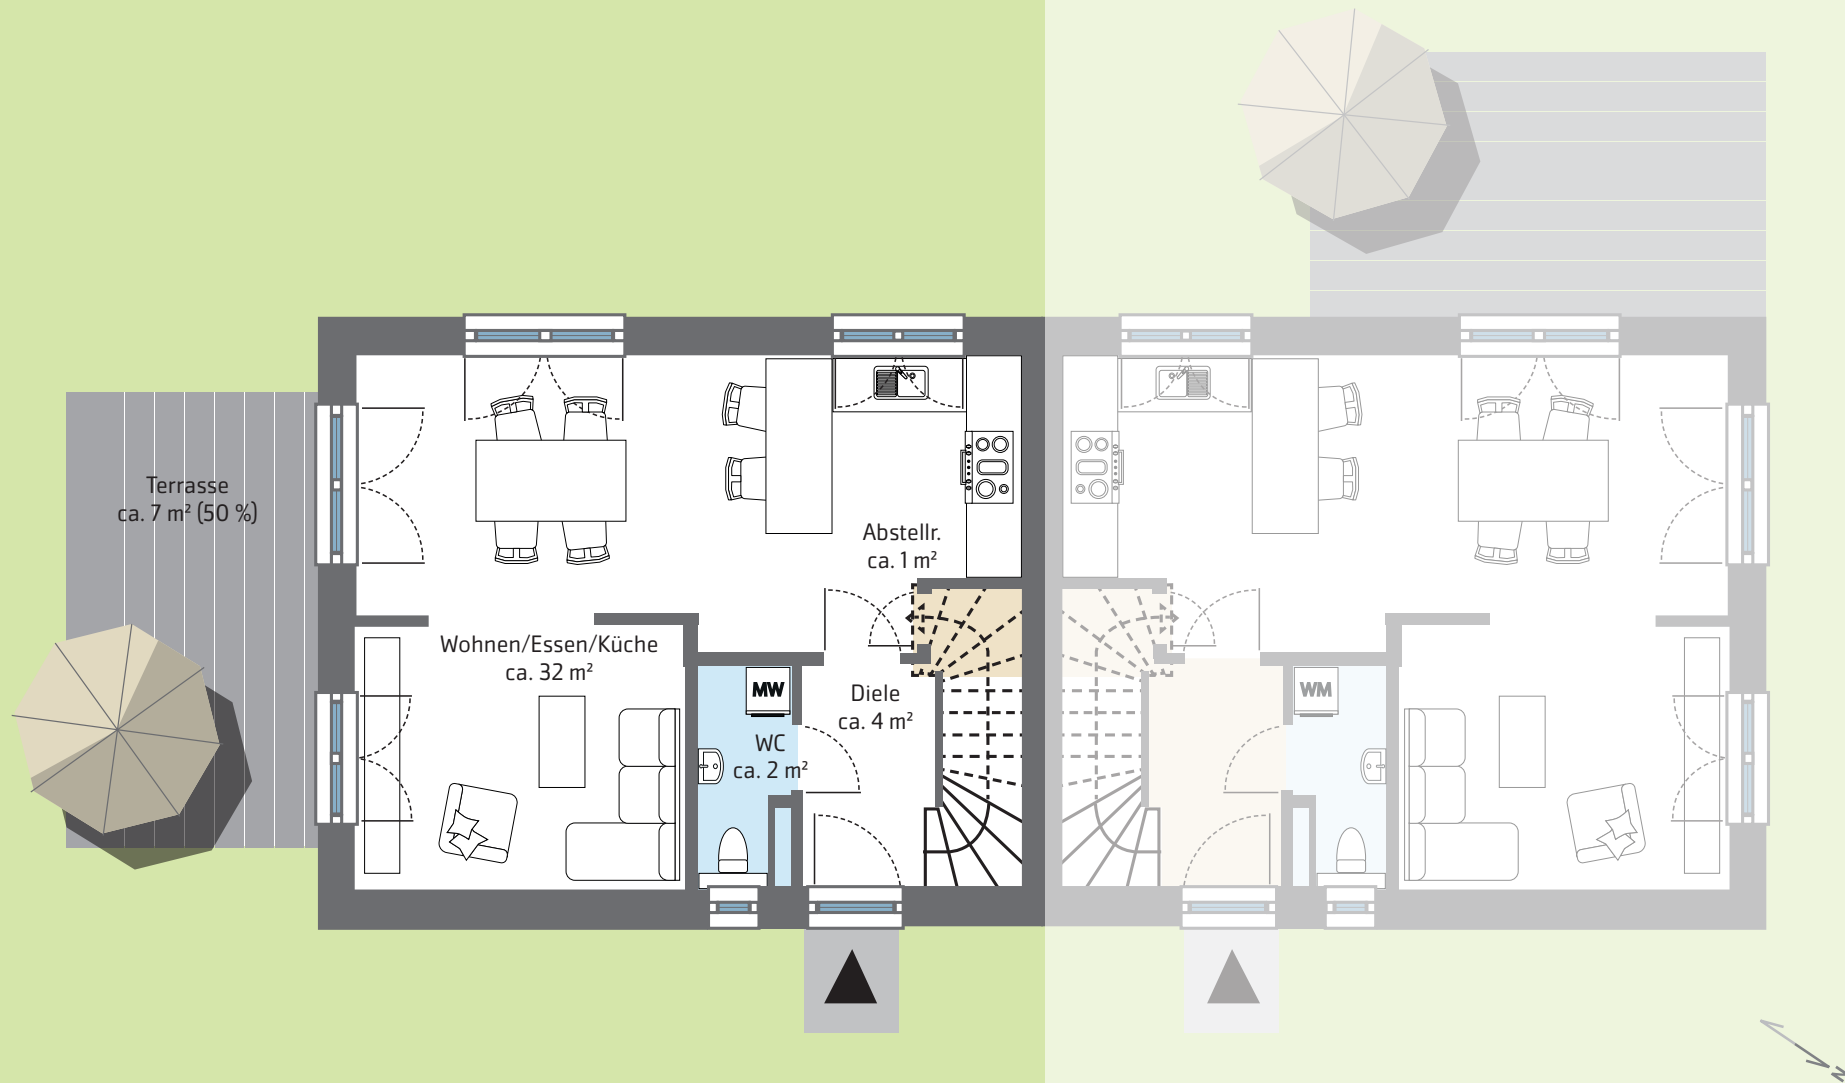

Haus A | Maisonette-Wohnung Schulstraße | Erdgeschoss
3-Zimmer | ca. 84 m²

DOPPELWOHNHÄUSER
EASY LIVING
BREDENBECK

Haus A | Maisonette-Wohnung Schulstraße | Obergeschoss
3-Zimmer | ca. 84 m²

DOPPELWOHNHÄUSER
EASY LIVING
BREDENBECK

Haus A | Maisonette-Wohnung Schulstraße | Dachgeschoss
3-Zimmer | ca. 84 m²

DOPPELWOHNHÄUSER
EASY LIVING
BREDENBECK