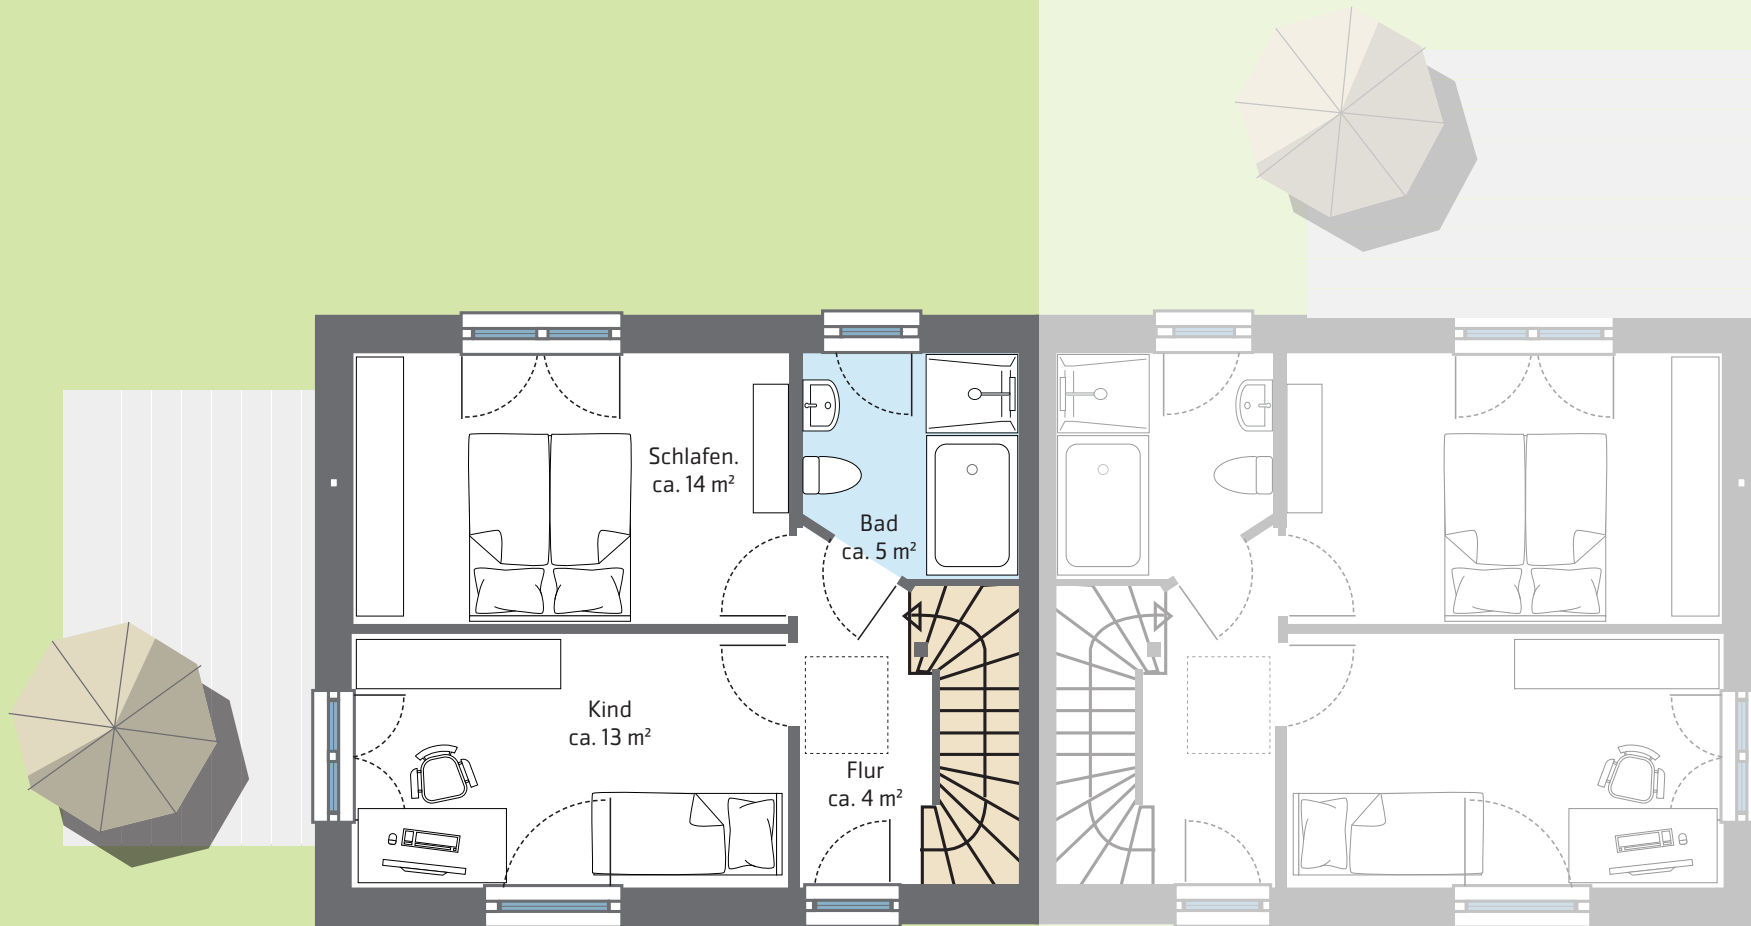

Haus A | Maisonette-Wohnung Schulstraße | Erdgeschoss
3-Zimmer | ca. 84 m²

DOPPELWOHNHÄUSER
EASY LIVING
BREDENBECK

Haus A | Maisonette-Wohnung Schulstraße | Obergeschoss
3-Zimmer | ca. 84 m²

DOPPELWOHNHÄUSER
EASY LIVING
BREDENBECK

Haus A | Maisonette-Wohnung Schulstraße | Dachgeschoss
3-Zimmer | ca. 84 m²

DOPPELWOHNHÄUSER
EASY LIVING
BREDENBECK